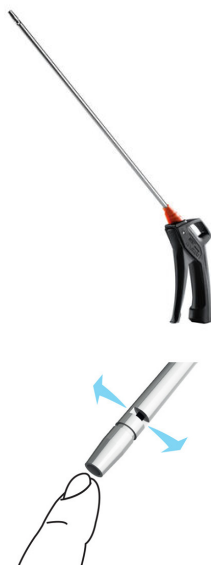

Pistola Tucano con tubo lungo di sicurezza

AIRSET® TUCANO

Cod. TCN H5 4040

Tubetto speciale con sfogo di sicurezza: in caso di chiusura del foro d'uscita, l'aria esce dalle finestrelle laterali. Conforme alla normativa OSHA. Pistola di soffiaggio in sicurezza dotata di un tubo lungo che permette di avvicinarsi alle zone più complicate da raggiungere. Il tubo lungo consente anche una maggiore distanza di sicurezza dalla superficie soffiata. Il tubo in acciaio inox è adatto ad ambienti difficili e condizioni estreme. La costruzione di questo tubo garantisce resistenza a una notevole usura meccanica; mentre l'acciaio inox lo rende resistente alla corrosione e agli agenti chimici.

Controllo del flusso d'aria

Tucano adotta una speciale valvola che consente il controllo progressivo della leva che riduce il livello di rumore e il consumo d'aria. Nella modalità progressiva l'operatore può regolare il flusso con grande precisione, utile nella maggior parte dei lavori. Invece, premendo completamente la leva si userà tutta la forza di soffiaggio.

Leva ergonomica

La pistola è dotata di un'impugnatura Soft-Touch in morbida gomma ergonomica. Questo materiale non affatica la mano durante l'uso della pistola.

Tre lunghezze disponibili:

TCN H5 4040 - 327 mm

MATERIALI

Leva	Nylon e gomma
Boccola di connessione	Ottone
Valvola	Acetalica e acciaio inox
Corpo	Nylon
Tubetto	Acciaio Inox

VERSIONI

Codice	Descrizione	Filettatura di connessione	Lunghezza tubetto
TCN H5 4040	Airset Tucano L350 Osha BSP	1/4" BSP	327 mm
TCN H5 4041	Airset Tucano L350 Osha NPT	1/4" NPT	327 mm
TCN H2 4040	Airset Tucano L520 Osha BSP	1/4" BSP	497 mm
TCN H2 4041	Airset Tucano L520 Osha NPT	1/4" NPT	497 mm
TCN H0 4040	Airset Tucano L1000 Osha BSP	1/4" BSP	1012 mm
TCN H0 4041	Airset Tucano L1000 Osha NPT	1/4" NPT	1012 mm